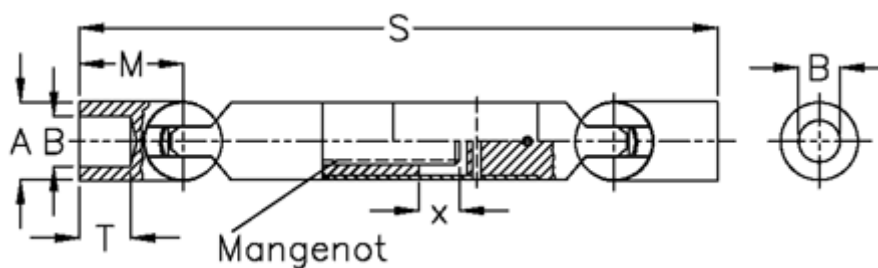

Varenummer: 078551001
Beskrivelse: Kugleled med udtræk 0.855.100.001
s=400 x=75 boring 30

Mål

A	= 55
B H7	= 30
M	= 67.5
Mangenot	= 6x28x32
MD max. Nm	= 440
s	= 400
T	= 35
x	= 75